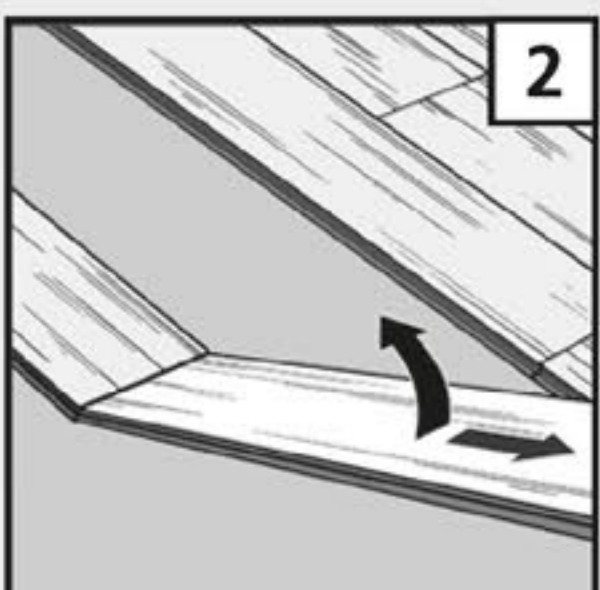

Disassembly/Ongeïnstalleerd:

Disposal has to be made via residual waste. Verpakking kan bij het huishoudelijke vuil gedaan worden.