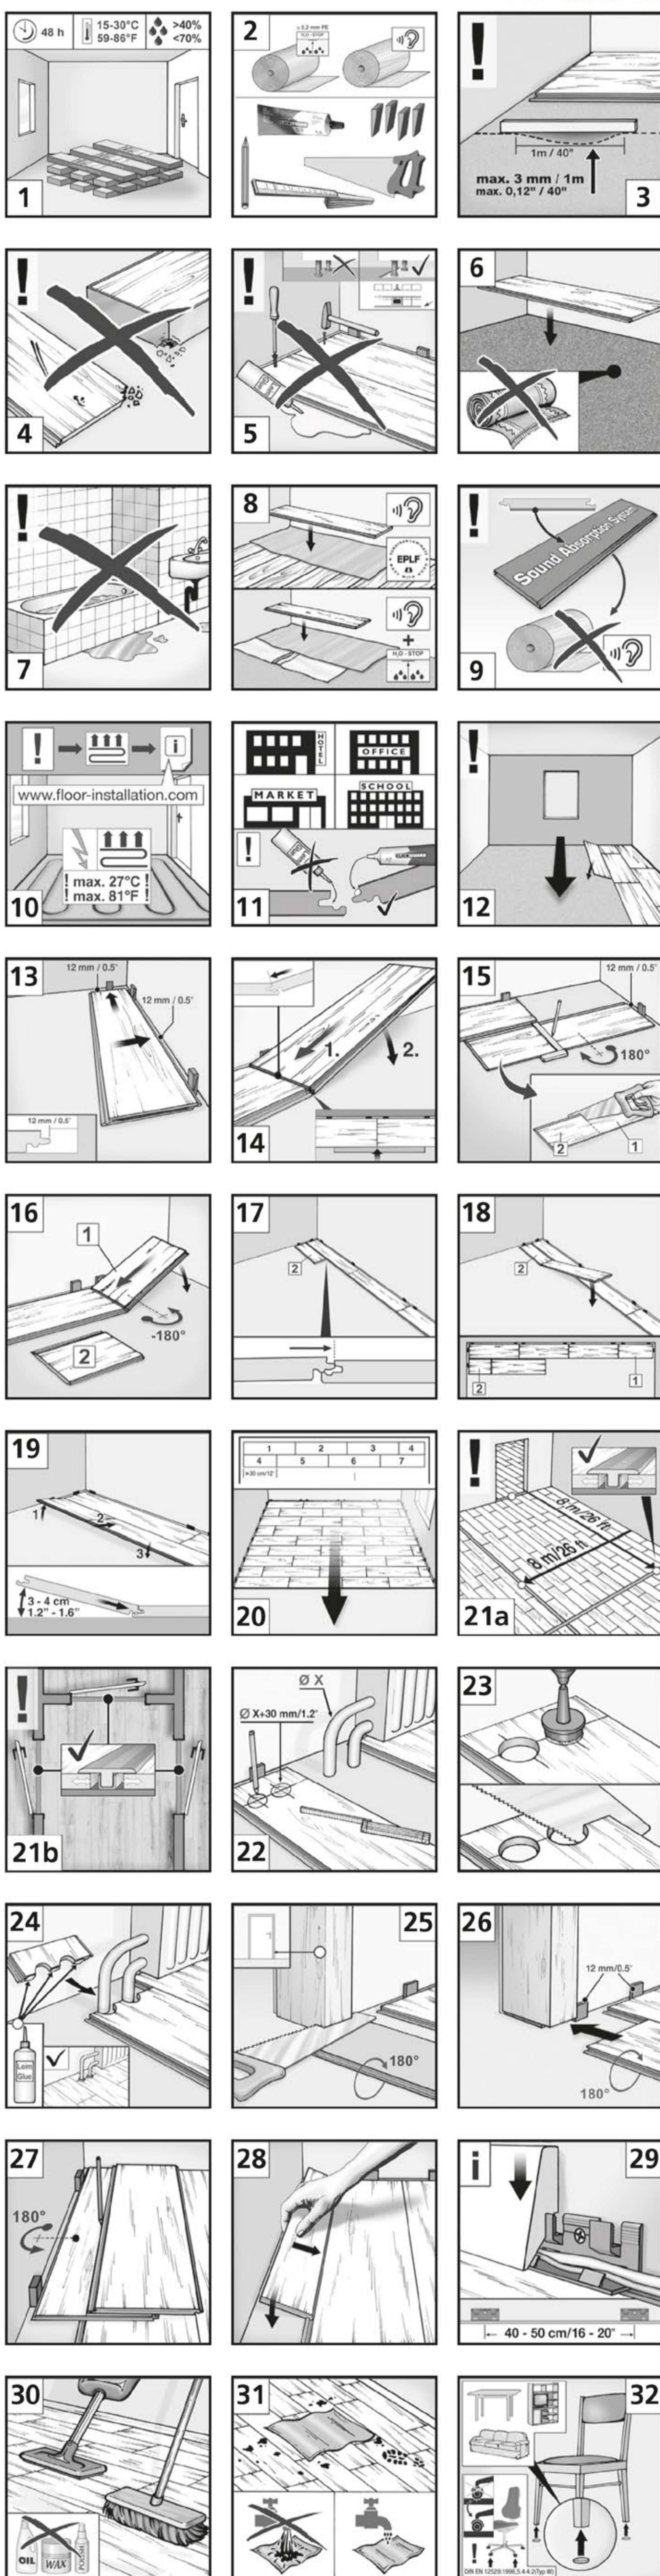

**eng** Before installing the floor, please also refer to the online installation instructions: [www.floor-installation.com](http://www.floor-installation.com)  
**NOTE!** Please check all panels for defects before installation. Any panels with visual defects (visible from a height of 1.5 m / 5 ft) should not be installed. **nld** Raadpleeg voor installatie van de vloer ook de online installatie handleiding op de website: [www.floor-installation.com](http://www.floor-installation.com) **LET OP!** Bekijk alle panelen op zichtbare gebreken voordat u ze installeert. Alle panelen met zichtbare gebreken (zichtbaar van een hoogte van 1,5 mtr) mogen niet geïnstalleerd worden.

## Disassembly/Ongeïnstalleerd:

Disposal has to be made via residual waste. Verpakking kan bij het huishoudelijke vuil gedaan worden.