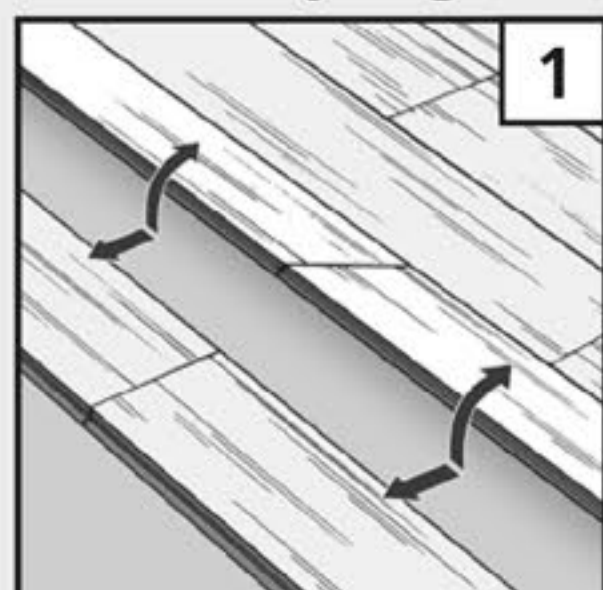

Disassembly/Ongeïnstalleerd:

Disposal has to be made via residual waste. Verpakking kan bij het huishoudelijke vuil gedaan worden.