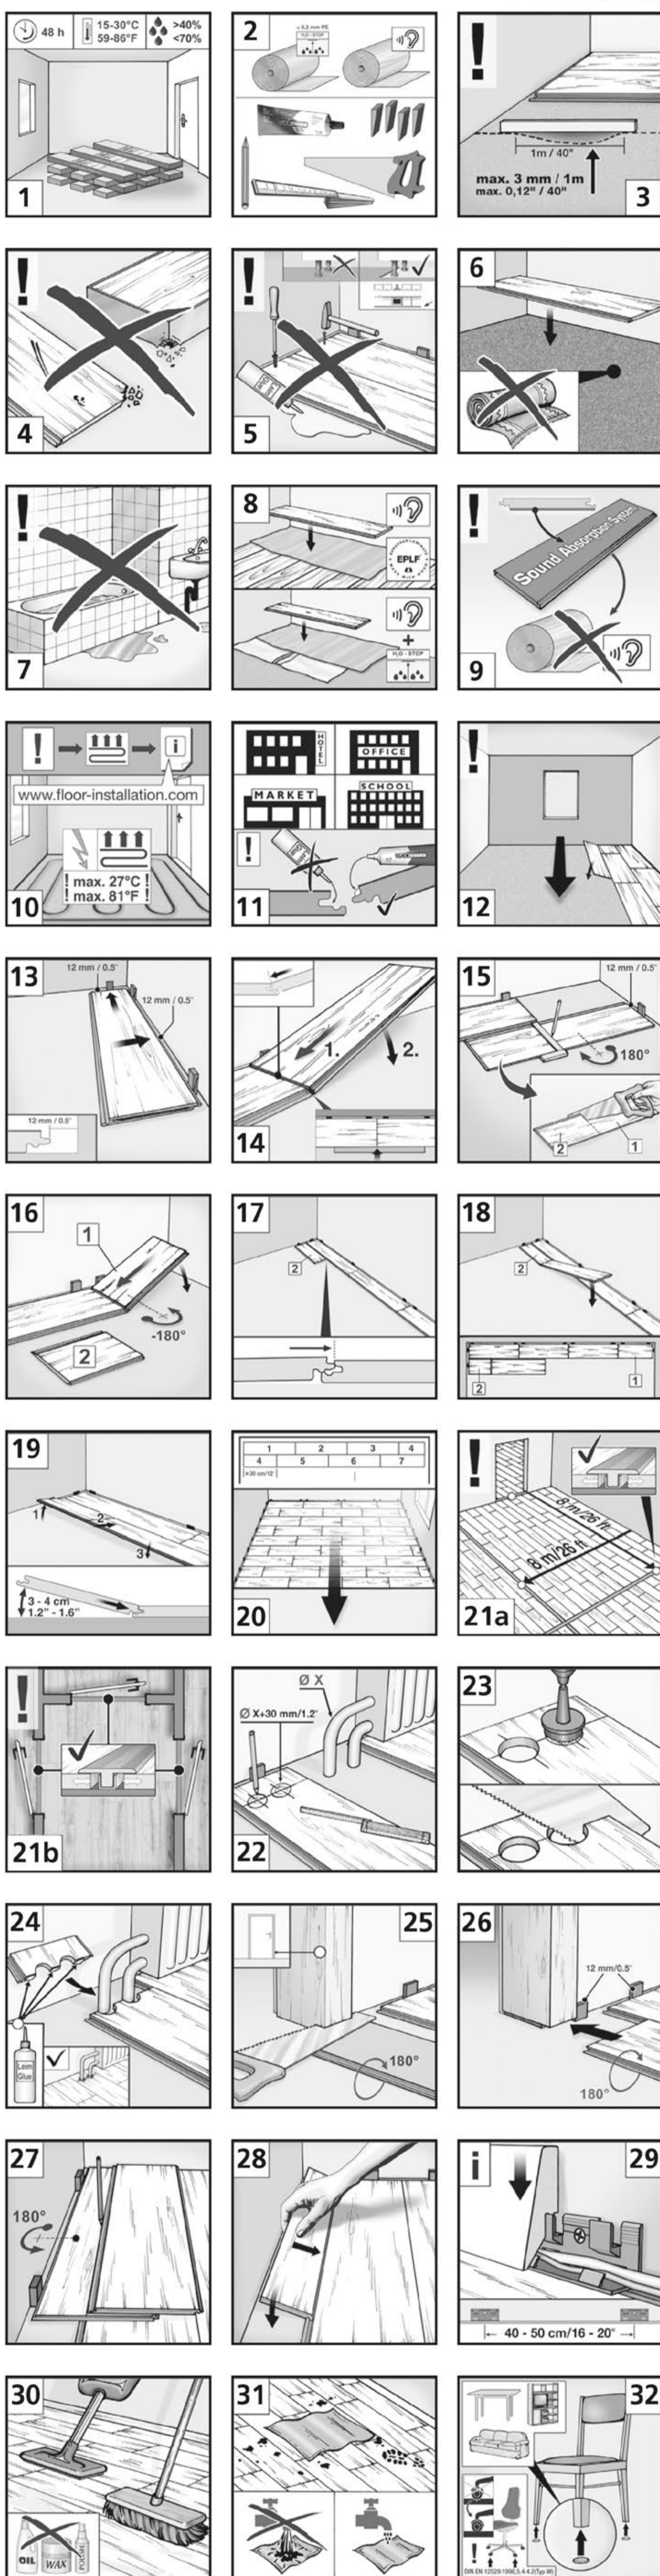

eng Before installing the floor, please also refer to the online installation instructions: www.floor-installation.com
NOTE! Please check all panels for defects before installation. Any panels with visual defects (visible from a height of 1.5 m / 5 ft) should not be installed. **nld** Raadpleeg voor installatie van de vloer ook de online installatie handleiding op de website: www.floor-installation.com **LET OP!** Bekijk alle panelen op zichtbare gebreken voordat u ze installeert. Alle panelen met zichtbare gebreken (zichtbaar van een hoogte van 1,5 mtr) mogen niet geïnstalleerd worden.

OTIUM. AT HOME

Disassembly/Ongestalleerd:

Disposal has to be made via residual waste. Verpakking kan bij het huishoudelijke vuil gedaan worden.