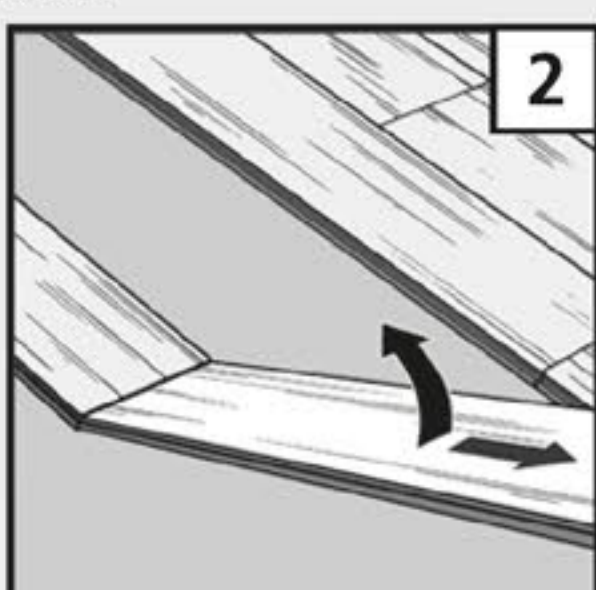

Disassembly/Ongestalleerd:

Disposal has to be made via residual waste. Verpakking kan bij het huishoudelijke vuil gedaan worden.